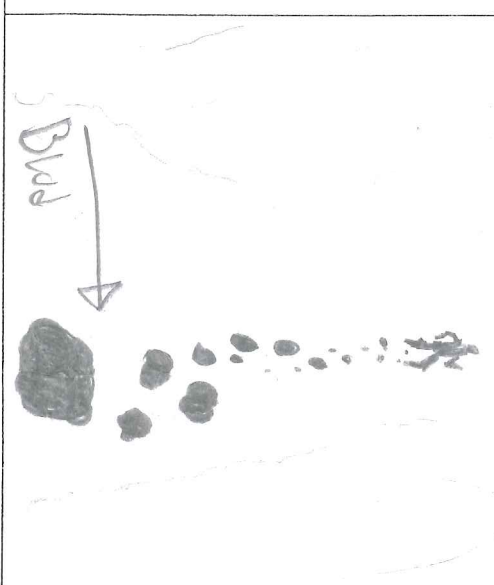

Thomas 09 Sommer

Scene 8

Scene 9

Scene 7

Løper/Halter

Kamera først litt over bakken, så ser det litt ned
Da blod viser

Ser utgang av skog
(Enhet)

Setting

• Tid: Kveld Sted: Sti

Tema

• Hvem: GUTT

• Bildesnitt: Over krope

• Kameravinkel: Normal

Effekter

• Lys: Nært/dybte

• Lyd Pust fra gutt/Skrift

• Tekst: _____

Utstyr som trengs: Somme

Setting

• Tid: Kveld Sted: Sti

Tema

• Hvem: GUTT

• Bildesnitt: Først litt over, så ned

• Kameravinkel: Frosk/Normal

• Hvem: GUTT/Tror

• Bildesnitt: Mot utgang

• Kameravinkel: Normal

Effekter

• Lys: Vist fra utgang

• Lyd letet Bjørn

• Tekst: _____

Utstyr som trengs: Somme