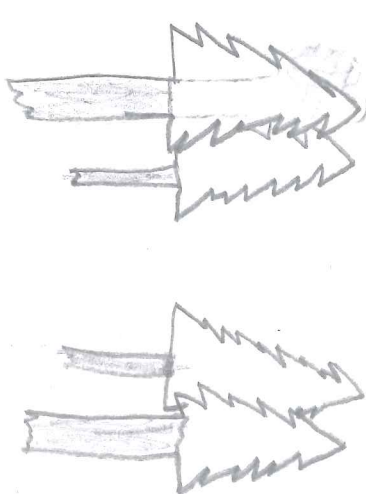

Thomas 09 Sommer

Scene 8

Scene 9

Scene 7

Løper/Halter

Kamera først litt over bakken, så ser det litt ned
Da blod viser

Ser utgang av skog
(Enhet)

Setting

• Tid: Kveld Sted: Sti

Tema

• Hvem: GUTT

• Bildesnitt: Over krope

• Kameravinkel: Normal

Effekter

• Lys: Nært/dybte

• Lyd Pust fra gutt/Skrift

• Tekst: _____

Utstyr som trengs: Somme

Setting

• Tid: Kveld Sted: Sti

Tema

• Hvem: GUTT

• Bildesnitt: Først litt over, så ned

• Kameravinkel: Frosk/Normal

• Hvem: GUTT/Tror

• Bildesnitt: Mot utgang

• Kameravinkel: Normal

Effekter

• Lys: Vist fra utgang

• Lyd letet Bjørn

• Tekst: _____

Utstyr som trengs: Somme